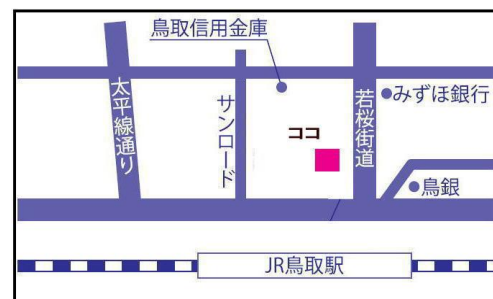

私大対策① 採点・添削・解説授業・10年分

早大政治経済学部 早大法学部 早大国際教養学部 慶大文学部 慶大経済学部 慶大法学部 慶大総合政策学部 慶大環境情報学部 慶大医学部 慶大看護医療学部 東京慈恵会医科大学(医学部医学科) 順天堂大学(医学部) 日本医科大学(医学部) 自治医科大学(医学部早学部)

私大対策② 採点・解説授業・10年分

早大教育学部 早大商学部 早大社会科学部 早大スポーツ科学部 早大人間科学部 早大文化構想学部 早大理工学部 慶大商学部 慶大理工学部 慶大薬学部 明治大学法学部 明治大学商学部 明治大学政治経済学部 明大文学部 明大経営学部 明大国際日本学部 明大情報コミュニケーション学部 明大理工学部 明大農学部 明大総合数理学部 同志社大学(全学部日程文系) 同志社大学(全学部日程理系) 関西学院大学(全学部日程) 関西大学(全学部日程文系) 立命館大学(全学部日程文系)

(注記)

- ①費用はお問い合わせください。各種コースがあります。
- ②弱点強化には「単元ジャンル別演習」を御利用下さい。AIを利用して無制限に類題が提供されます。
- ③高3生及び高卒生の入学〆切は9月15日です。(小、中、高1、高2生の〆切はありません。)
- ④大学入試は全国区です。最後は東進の仕上げ講座でキレッキレの状態に持ち込んでください。
- ⑤新型コロナ対策も万全です。いつでも自宅でのオンライン受講に切り替えることができます。
- ⑥全国模試3科又は5科で偏差値70以上の方には特典があります。(1回のみでも可)
- ⑦中3生の高校入試対策コースもあります。

東進衛星予備校鳥取駅前校

〇お申し込み・お問い合わせ 平日午前10時~午後6時 ☎0857-38-2777 〒680-0831 鳥取市栄町707 佃ビル2FURL<http://daiichigakusha.com>